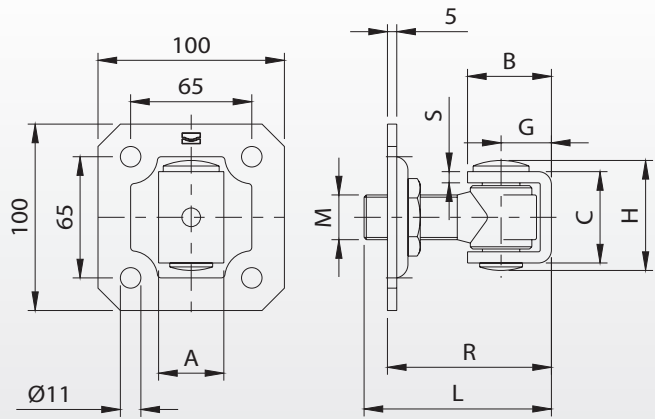

Cardine con cavallotto e piastra con dado regolabile

Hinge with u bolt and plate with adjustable nut
 Gond avec crampillon et platine avec écrou réglable
 Torband mit U-Bügel und Platte mit verstellbarer Mutter

Peso uniformemente distribuito - Equally distributed weight

Articolo	Codice	A	B	C	G	H	L	M	R	S		 COPPIA		
161-M20	10810305 001	30	40	37	25	47	85	M20	60-85	5	32	150	20	15,50
161-M24	10810310 001	35	45	49	27	59	100	M24	70-100	6	36	225	10	10,70